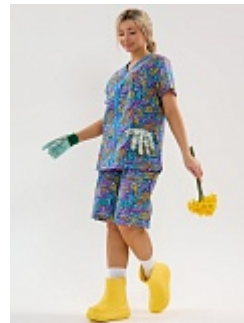

Костюм с шортами из бязи м 54а

Состав:
100% хлопок
Ткань:
Бязь
Размер:
46,48,50,52,54,56,58,60,62,64
Цена:
690 руб.