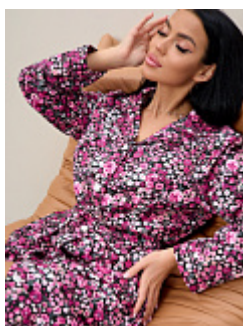

Халат фланель м111 бордовый

Состав:

100% хлопок

Ткань:

фланель

Размер:

48,50,52,54,56,58,60,62

Цена:

995 руб.