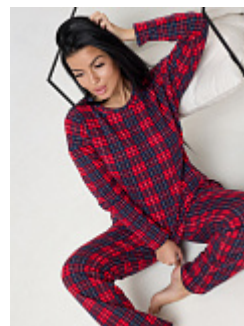

Пижамы женские

Пижама женская м100св

Состав:
100% хлопок
Ткань:
футер
Размер:
46
Цена:
898 руб.

Пижама женская м23мрр

Состав:
100% хлопок
Ткань:
фланель
Размер:
56,58
Цена:
950 руб.

Пижама женская м23хб

Состав:
100% хлопок
Ткань:
фланель
Размер:
44,46,48
Цена:
950 руб.