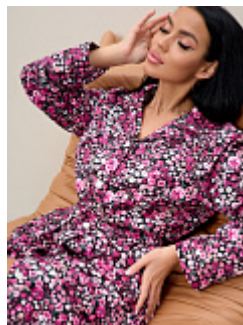

Халат фланель м111 бордовый

Состав:
100% хлопок
Ткань:
фланель
Размер:
48,50,52,54,56,58,60,62
Цена:
995 руб.