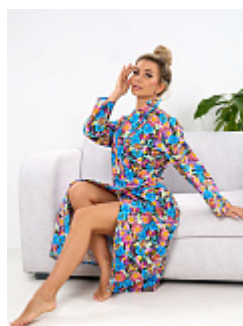

Халат фланель м111 сиреневый

Состав:
100% хлопок
Ткань:
фланель
Размер:
48,50,52,54,56,58,60,62
Цена:
995 руб.

Халат фланель м10 цветы

Состав:
100% хлопок
Ткань:
фланель
Размер:
48,50,54,56,58,60,62
Цена:
1010 руб.