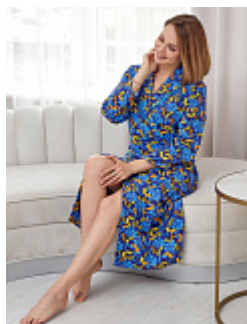

Фланель

Халат фланель м10б

Состав:
100% хлопок
Ткань:
фланель
Размер:
48,50,52,54,56,58,60,62
Цена:
850 руб.