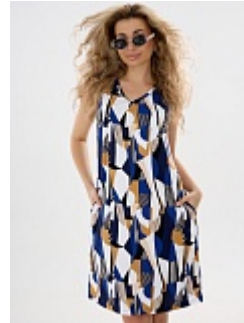

Сарафан женский м13орнамент

Состав:
100% хлопок
Ткань:
кулирка
Размер:
46,48,50,52,54,56,58,60,62
Цена:
830 руб.

Сарафан женский трикотажный м12

Состав:
100% хлопок
Ткань:
Трикотаж(кулирка)
Размер:
46,48,50,52,54,56,58,60,62
Цена:
650 руб.