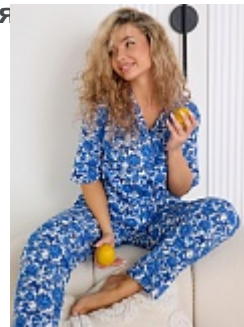

Костюм домашний м53геометрия

Состав:
100% хлопок
Ткань:
Бязь
Размер:
46,48,50,52,54,56,58,60
Цена:
830 руб.

Костюм домашний из бязи м53ж

Состав:
100% хлопок
Ткань:
Бязь
Размер:
46,48,50,52,54,56,58,60
Цена:
830 руб.