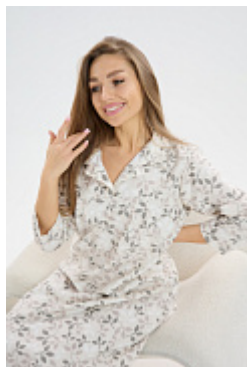

Ночная сорочка м42 листья

Состав:
100% хлопок
Ткань:
фланель
Размер:
46,48,50,52,54,56,58,60
Цена:
760 руб.