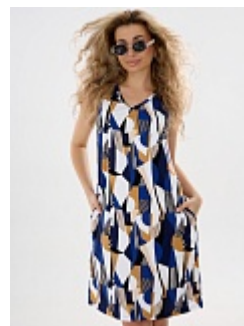

Сарафан женский м13орнамент

Состав:
100% хлопок
Ткань:
кулирка
Размер:
46,48,50,52,54,56,58,60,62
Цена:
830 руб.

Сарафан женский трикотажный м13

Состав:
100% хлопок
Ткань:
Трикотаж(кулирка)
Размер:
46,48,50,52,54,56,58,60,62
Цена:
650 руб.