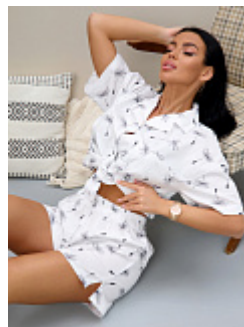

Пижама женская м32 одуванчики

Состав:
100% хлопок
Ткань:
сатин
Размер:
42,44,46,48,50,52,54,56
Цена:
895 руб.