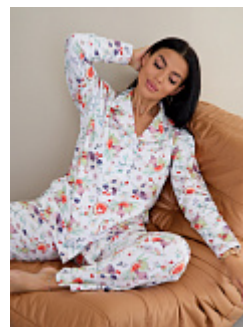

Состав:
100% хлопок
Ткань:
фланель
Размер:
60
Цена:
698 руб.

Пижама женская м27зб

Состав:
100% хлопок
Ткань:
кулирка
Размер:
42,44,46,48,50,52,54,56,58,60,62
Цена:
510 руб.

Пижама женская м27кр

Состав:
100% хлопок
Ткань:
кулирка
Размер:
42,46,48,50,52,54,56,58,60,62
Цена:
510 руб.