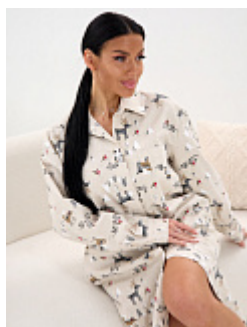

Халат фланель м111 сиреневый

Состав:
100% хлопок
Ткань:
фланель
Размер:
48,50,52,54,56,58,60,62
Цена:
995 руб.

Халат фланель м10 цветы

Состав:
100% хлопок
Ткань:
фланель
Размер:
48,50,52,54,56,58,60,62
Цена:
1010 руб.