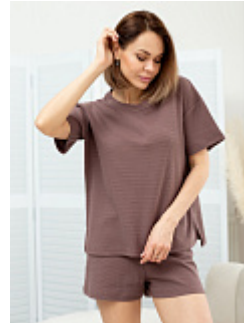

Футболка женская м16вк

Состав:

100% хлопок

Ткань:

вафля кашкорсе

Размер:

42,44,46,48,50,52,54

Цена:

535 руб.