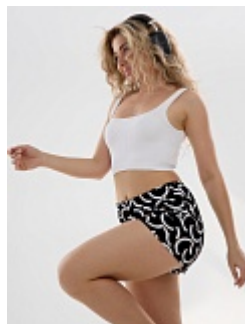

Шорты женские м24ч

Состав:
100% хлопок
Ткань:
кулирка
Размер:
42,44,46,48,50,52,54,56
Цена:
190 руб.