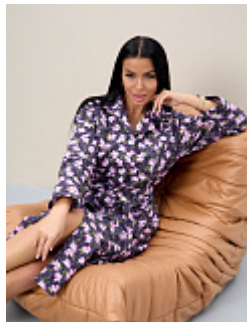

Производство:

Ивановская обл., г. Шуя
ул. 1-я Нагорная, д.16
Тел. 8-920-352-01-11
Время работы: 9.00-16.00

Продажа:

г. Иваново, ул. Смольная, 3Б ТЦ Текстильщик-2, пав. 31
Время работы: 8.00-16.00
Ивановская обл., г. Шуя, ул. 1-я Нагорная, д.16
Время работы: 9.00-16.00
Тел. 8 (920) 35-30-720 Евгений

Халат фланель м111 сиреневый

Состав:
100% хлопок
Ткань:
фланель
Размер:
48,50,52,54,56,58,60,62
Цена:
995 руб.

Халат фланель м10 цветы

Состав:
100% хлопок
Ткань:
фланель
Размер:
48,50,52,54,56,58,60,62
Цена:
1010 руб.

Халат-рубашка фланель м41лес

Состав:
100% хлопок
Ткань:
фланель
Размер:
46,48,50,52,54,56,58,60
Цена:
1030 руб.

Халат-рубашка фланель м41пион

Состав:
100% хлопок
Ткань:
фланель
Размер:
46,48,50,52,54,56,58,60
Цена:
1130 руб.

Халат женский м51орнамент

Состав:
100% хлопок
Ткань:
кулирка
Размер:
46,48,50,52,54,56
Цена:
790 руб.