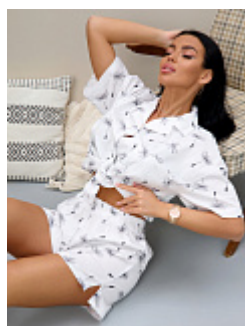

Пижама женская м32 одуванчики

Состав:
100% хлопок
Ткань:
сатин
Размер:
42,44,46,48,50,52,54,56
Цена:
895 руб.