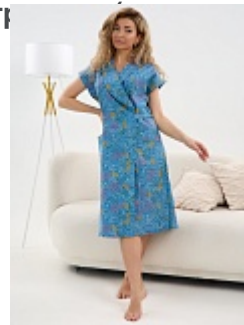

Халат женский из бязи м107абстр

Состав:
100% хлопок
Ткань:
Бязь
Размер:
44,46,48,50,52,54,56,58,60,62
Цена:
655 руб.

Халат женский из бязи м107поля

Состав:
100% хлопок
Ткань:
Бязь
Размер:
44,46,48,50,52,54,56,58,60,62
Цена:
655 руб.