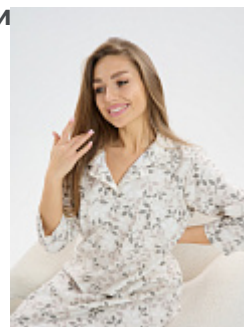

Пижама женская м32 одуванчики

Состав:
100% хлопок
Ткань:
сатин
Размер:
42,44,46,48,50,52,54,56
Цена:
895 руб.

Ночная сорочка м42 листья

Состав:
100% хлопок
Ткань:
фланель
Размер:
46,48,50,52,54,56,58,60
Цена:
760 руб.