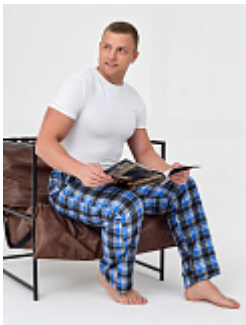

Шорты мужские м35к

Состав:
100% хлопок
Ткань:
кулирка
Размер:
48,50,52,54,56,58,60,62,64
Цена:
550 руб.

Брюки мужские м33сд

Состав:
100% хлопок
Ткань:
фланель
Размер:
56
Цена:
595 руб.

Брюки мужские м33гб