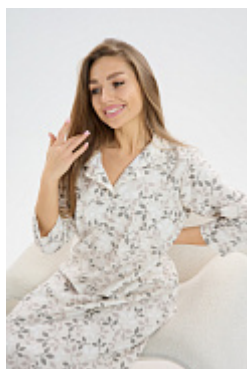

Ночная сорочка м42 листья

Состав:
100% хлопок
Ткань:
фланель
Размер:
46,48,50,52,54,56,58,60
Цена:
760 руб.