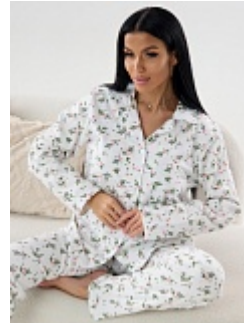

Пижама женская м23цветы

Состав:
100% хлопок
Ткань:
фланель
Размер:
44,46,48,50,52,54,56,58,60
Цена:
950 руб.