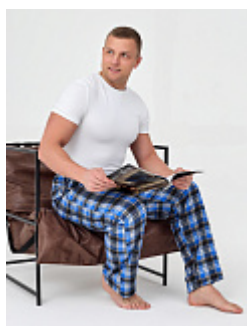

Брюки мужские м33сд

Состав:
100% хлопок
Ткань:
фланель
Размер:
56
Цена:
595 руб.

Брюки мужские м33гб

Состав:
100% хлопок
Ткань:
фланель
Размер:
54,56
Цена:
595 руб.

Халат женский из бязи м7р (на застегивание)