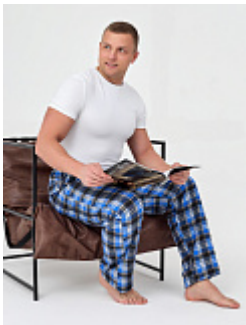

### Брюки мужские м33сд

**Состав:**  
100% хлопок  
**Ткань:**  
фланель  
**Размер:**  
54  
**Цена:**  
**595 руб.**