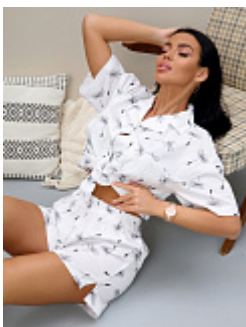

Производство:

Ивановская обл., г. Шуя
ул. 1-я Нагорная, д.16
Тел. 8-920-352-01-11
Время работы: 9.00-16.00

Продажа:

г. Иваново, ул. Смольная, 3Б ТЦ Текстильщик-2, пав. 31
Время работы: 8.00-16.00
Ивановская обл., г. Шуя, ул. 1-я Нагорная, д.16
Время работы: 9.00-16.00
Тел. 8 (920) 35-30-720 Евгений

Халат фланель м1116

Состав:
100% хлопок
Ткань:
фланель
Размер:
48,50,52,54,56,58,60,62
Цена:
820 руб.

Халат фланель м111 бордовый

Состав:
100% хлопок
Ткань:
фланель
Размер:
48,50,52,54,56,58,60,62
Цена:
995 руб.

Халат фланель м111 сиреневый

Состав:
100% хлопок
Ткань:
фланель
Размер:
48,50,52,54,56,58,60,62
Цена:
995 руб.

Халат фланель м10 цветы

Состав:
100% хлопок
Ткань:
фланель
Размер:
48,50,52,54,56,58,60,62
Цена:
1010 руб.

Пижама женская м32 одуванчики

Состав:
100% хлопок
Ткань:
сатин
Размер:
42,44,46,48,50,52,54,56
Цена:
895 руб.

Ночная сорочка м42 листья

Состав:
100% хлопок
Ткань:
фланель
Размер:
46,48,50,52,54,56,58,60
Цена:
760 руб.