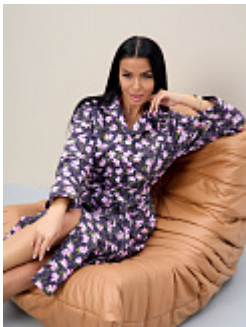

Халат фланель м1116

Состав:
100% хлопок
Ткань:
фланель
Размер:
48,50,52,54,56,58,60,62
Цена:
820 руб.

Халат фланель м111 бордовый

Состав:
100% хлопок
Ткань:
фланель
Размер:
48,50,52,54,56,58,60,62
Цена:
995 руб.