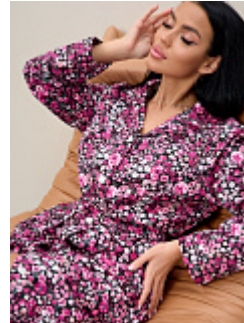

Халат фланель м1116

Состав:
100% хлопок
Ткань:
фланель
Размер:
48,50,52,54,56,58,60,62
Цена:
820 руб.

Халат фланель м111 бордовый

Состав:
100% хлопок
Ткань:
фланель
Размер:
48,50,52,54,56,58,60,62
Цена:
995 руб.