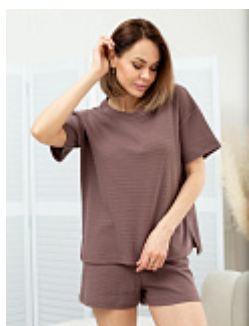

Футболка женская м16вк

Состав:
100% хлопок
Ткань:
вафля кашкорсе
Размер:
42,44,46,50,52,54
Цена:
535 руб.