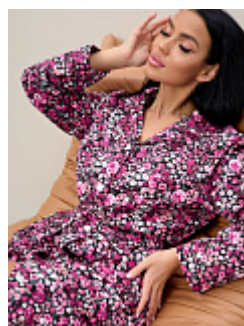

Халат фланель м111 бордовый

Состав:
100% хлопок
Ткань:
фланель
Размер:
48,50,52,54,56,58,60,62
Цена:
995 руб.