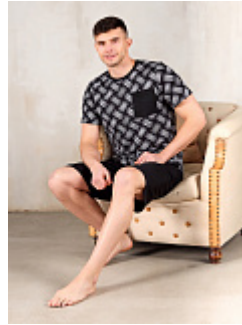

Состав:
100% хлопок
Ткань:
кулирка
Размер:
48,56,58
Цена:
725 руб.

Костюм мужской м135бш

Состав:
100% хлопок
Ткань:
кулирка
Размер:
50,52,54,56,58
Цена:
725 руб.

Костюм мужской м135сш

Состав:
100% хлопок
Ткань:
кулирка
Размер:
48,50,52,54,56,58
Цена:
725 руб.