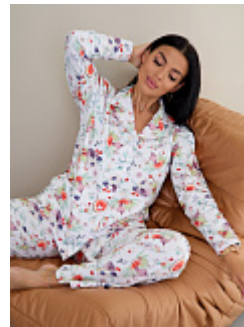

Пижама женская м29 инжир

Состав:
95%хлопок, 5% лайкра
Ткань:
футер
Размер:
42,44,46,48,50,52
Цена:
1950 руб.