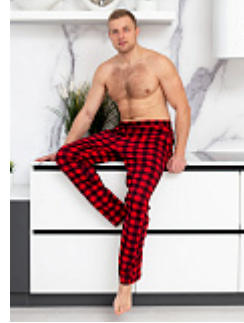

Брюки мужские м19к

Состав:
100% хлопок
Ткань:
кулирка
Размер:
58,60
Цена:
505 руб.