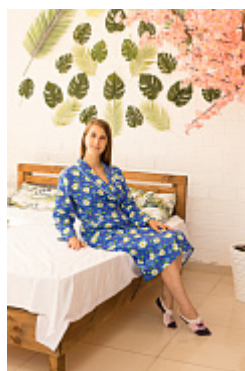

Халат фланель м10р БРАК

Состав:
100% хлопок
Ткань:
фланель
Размер:
56,58,60
Цена:
625 руб.