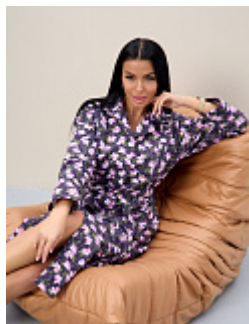

Производство:

Ивановская обл., г. Шуя
ул. 1-я Нагорная, д.16
Тел. 8-920-352-01-11
Время работы: 9.00-16.00

Продажа:

Ивановская обл., г. Шуя, ул. 1-я Нагорная, д.16
Время работы: 9.00-16.00
Тел. 8 (920) 352-01-11 Евгений
E-mail: opt@leto-tekс.ru

Халат фланель м111 сиреневый

Состав:
100% хлопок
Ткань:
фланель
Размер:
48,50,52,54,56,58,60,62
Цена:
995 руб.

Халат фланель м10 цветы

Состав:
100% хлопок
Ткань:
фланель
Размер:
48,50,54,56,58,60,62
Цена:
1010 руб.

Халат-рубашка фланель м41пион

Состав:
100% хлопок
Ткань:
фланель
Размер:
46,48,50,52,54,56,58,60
Цена:
1130 руб.

Халат женский м51орнамент

Состав:
100% хлопок
Ткань:
кулирка
Размер:
46,48,50,52,54,56
Цена:
790 руб.

Халат-рубашка поплин м47полос

Состав:
70% хлопок, 27% нейлон, 3% спандекс
Ткань:
Поплин
Размер:
46,48,50,52,54,56,58,60
Цена:
1400 руб.

Халат женский из бязи м107маки

Состав:
100% хлопок
Ткань:
Бязь
Размер:
44,46,48,50,52,54,56,58,60,62
Цена:
615 руб.