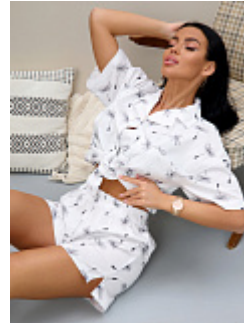

Пижама женская м32 одуванчики

Состав:
100% хлопок
Ткань:
сатин
Размер:
42,44,46,48,50,52,54,56
Цена:
895 руб.