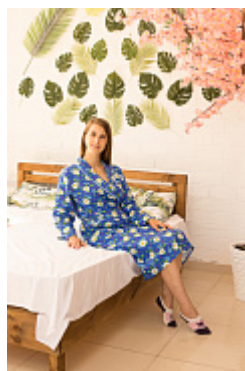

Халат женский м38р (на молнии)

Халат фланель м10р БРАК

Состав:
100% хлопок
Ткань:
фланель
Размер:
56,58,60
Цена:
625 руб.