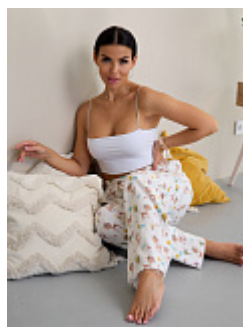

Брюки женские м25 оленёнок

Состав:
100% хлопок
Ткань:
фланель
Размер:
44,46,48,50,52,54,56,58
Цена:
570 руб.