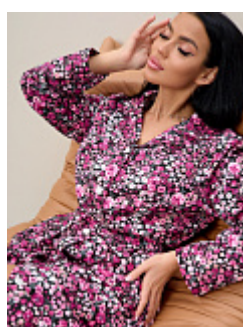

Халат фланель м111 бордовый

Состав:
100% хлопок
Ткань:
фланель
Размер:
48,50,52,54,56,58,60,62
Цена:
995 руб.