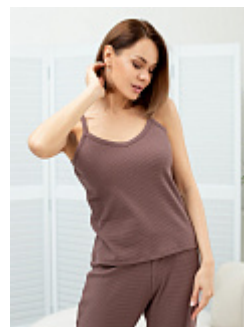

Майка женская м12вк

Состав:
100% хлопок
Ткань:
вафля кашкорсе
Размер:
42,44,46,48,50,52
Цена:
385 руб.