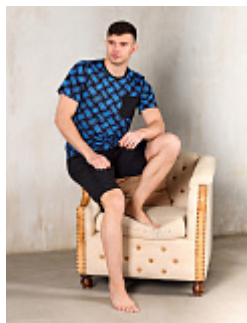

Костюм мужской м135сш

Состав:
100% хлопок
Ткань:
кулирка
Размер:
56,58
Цена:
725 руб.