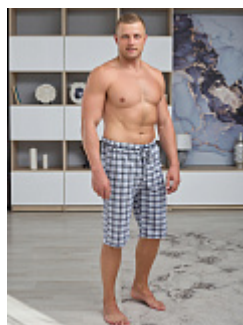

Весь ассортимент

Бриджи м49

Состав:
95% хлопок, 5% эластан
Ткань:
кулирка с лайкрой
Размер:
46,58,60,62
Цена:
295 руб.

Шорты мужские м50

Состав:
100% хлопок
Ткань:
кулирка (трикотаж)
Размер:
48,50,52,54,56,58
Цена:
345 руб.