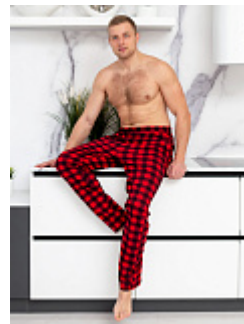

Состав:
100% хлопок
Ткань:
кулирка
Размер:
66,68,70,72,74,76
Цена:
650 руб.

Мужские брюки, шорты

Шорты мужские м50

Состав:
100% хлопок
Ткань:
кулирка (трикотаж)
Размер:
48,50,52,54,56,58
Цена:
345 руб.

Брюки мужские м19к