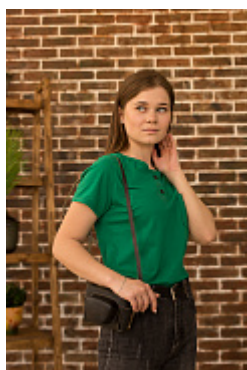

Футболки и майки