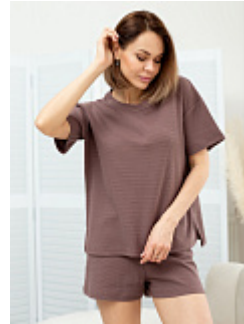

Состав:
100% хлопок
Ткань:
бязь
Размер:
48,50,52,54,56,58,60,62
Цена:
620 руб.

Шорты мужские м35к

Состав:
100% хлопок
Ткань:
кулирка
Размер:
48,50,52,54,56,58,60,62,64
Цена:
550 руб.

Бриджи м1б серый

Состав:
100% хлопок
Ткань:
кулирка
Размер:
44
Цена:
410 руб.